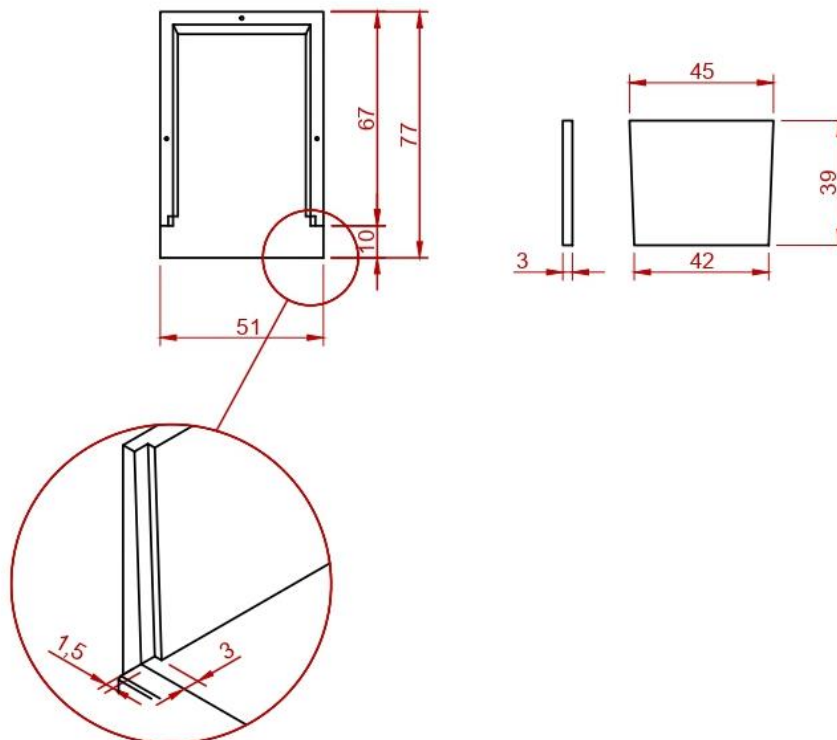

Columbario prefabricado autoportante de hormigón de áridos calizos reforzado con fibras

<b>Dimensiones interiores del columbario individual:</b>	Largo: 600 mm Anchura: 400 mm Altura: 400 mm
<b>Dimensiones exteriores</b>	Largo: 770 mm Anchura: 510 mm Altura: 460 mm
<b>Tolerancia dimensional</b>	± 3 mm
<b>Peso (±4%)</b>	141 kg
<b>Resistencia a compresión</b>	≥ 30 N/mm <sup>2</sup>
<b>Acero</b>	B500SD
<b>Piezas especiales y accesorios</b>	Tapa frontal