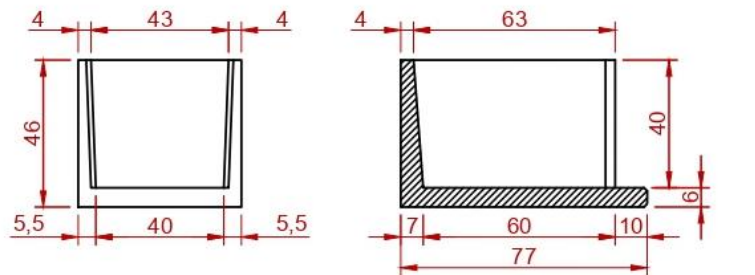

Columbario prefabricado autoportante de hormigón de áridos calizos reforzado con fibras

<b>Dimensiones interiores del columbario individual:</b>	Largo: 600 mm Anchura: 400 mm Altura: 400 mm
<b>Dimensiones exteriores</b>	Largo: 770 mm Anchura: 510 mm Altura: 460 mm
<b>Tolerancia dimensional</b>	± 3 mm
<b>Peso (±4%)</b>	141 kg
<b>Resistencia a compresión</b>	≥ 30 N/mm <sup>2</sup>
<b>Acero</b>	B500SD
<b>Piezas especiales y accesorios</b>	Tapa frontal