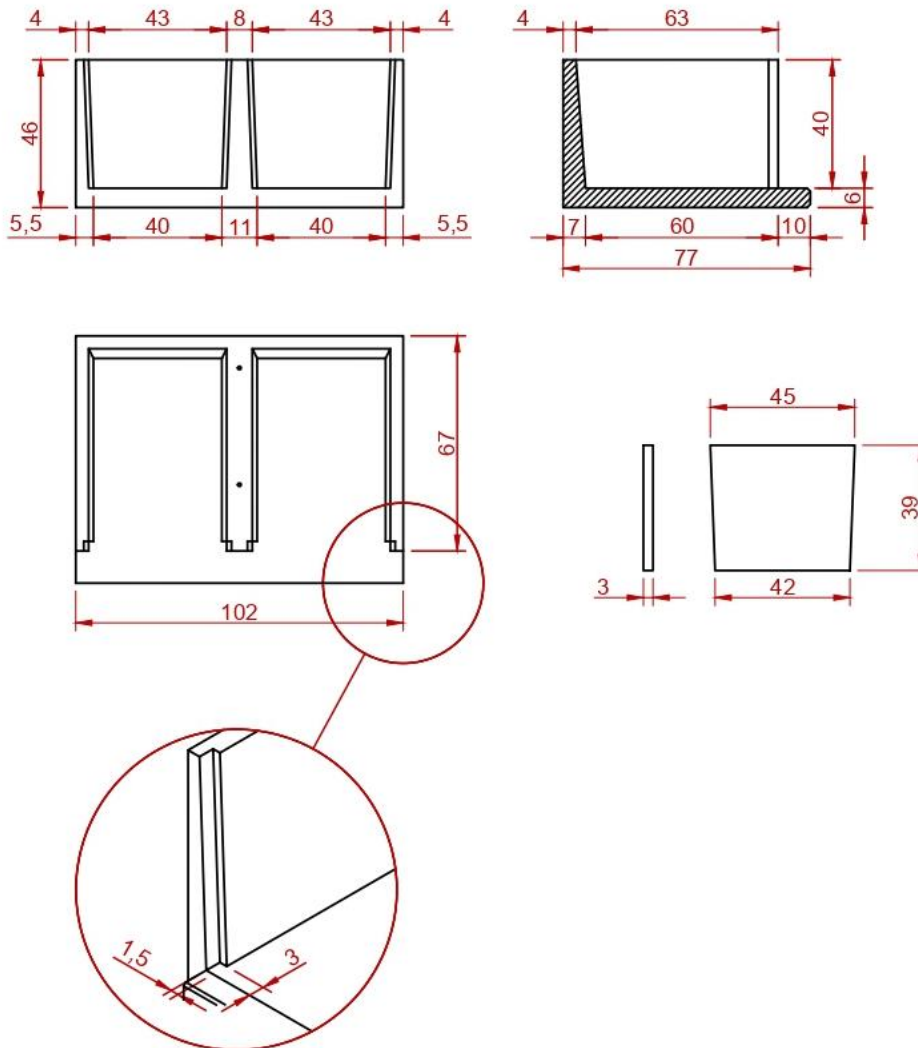

Columbario prefabricado autoportante de hormigón de áridos calizos reforzado con fibras

Dimensiones interiores del columbario individual:	Largo: 600 mm Anchura: 400 mm Altura: 400 mm
Dimensiones exteriores	Largo: 770 mm Anchura: 1020 mm Altura: 460 mm
Tolerancia dimensional	± 3 mm
Peso (±4%)	283 kg
Resistencia a compresión	≥ 30 N/mm ²
Acero	B500SD
Piezas especiales y accesorios	Tapa frontal