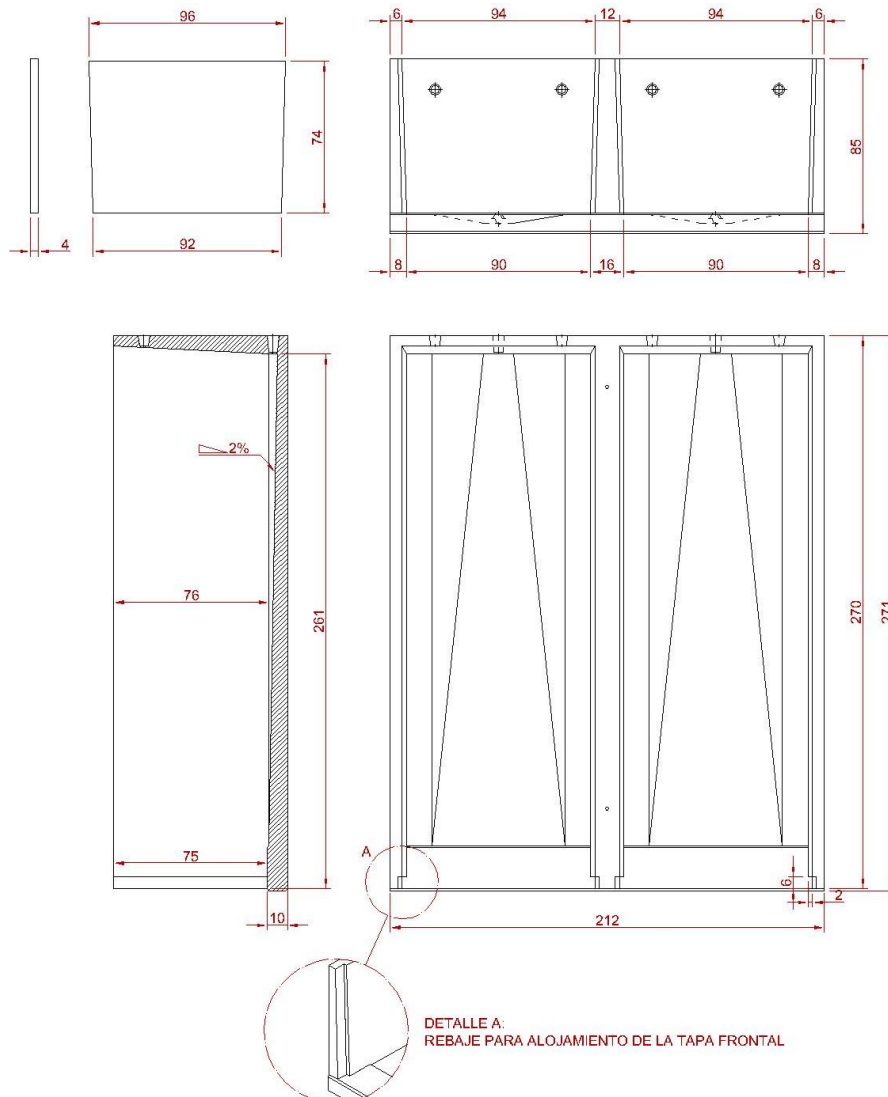

Nicho prefabricado autoportante de hormigón armado de áridos calizos

Dimensiones interiores del nicho individual	Largo: 2615 mm Anchura: 900 mm Altura: 750 mm
Dimensiones exteriores	Largo: 2710 mm Anchura: 2120 mm Altura: 850 mm
Tolerancia dimensional	± 5 mm.
Peso (±4%)	2770 kg
Resistencia a compresión	≥ 30 N/mm ²
Acero	B500SD
Piezas especiales y accesorios	Tapa frontal de EPS y losa de terminación

DETALLE A:
 REBAJE PARA ALOJAMIENTO DE LA TAPA FRONTAL