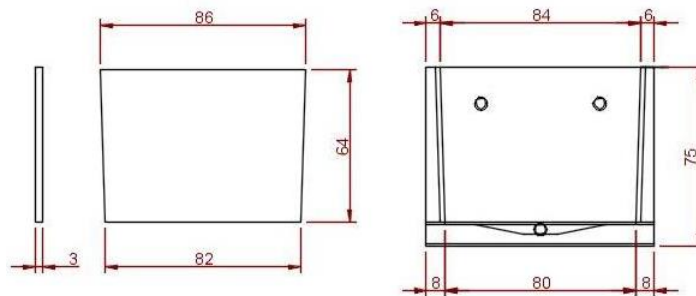

### Nicho Sencillo sin repisa frontal

Nicho prefabricado autoportante de hormigón armado de áridos calizos

<b>Dimensiones interiores del nicho individual</b>	Largo: 2515 mm Anchura: 800 mm Altura: 650 mm
<b>Dimensiones exteriores</b>	Largo: 2600 mm Anchura: 960 mm Altura: 750 mm
<b>Tolerancia dimensional</b>	± 5 mm.
<b>Peso (±4%)</b>	1145 kg
<b>Resistencia a compresión</b>	≥ 30 N/mm <sup>2</sup>
<b>Acero</b>	B500SD
<b>Piezas especiales y accesorios</b>	Tapa frontal y losa de terminación