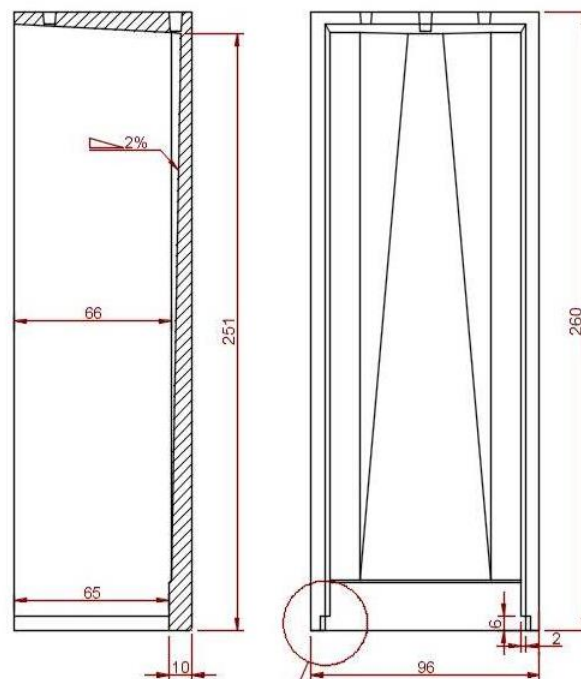

### Nicho Sencillo sin repisa frontal

Nicho prefabricado autoportante de hormigón armado de áridos calizos

<b>Dimensiones interiores del nicho individual</b>	Largo: 2515 mm Anchura: 800 mm Altura: 650 mm
<b>Dimensiones exteriores</b>	Largo: 2600 mm Anchura: 960 mm Altura: 750 mm
<b>Tolerancia dimensional</b>	± 5 mm.
<b>Peso (±4%)</b>	1145 kg
<b>Resistencia a compresión</b>	≥ 30 N/mm <sup>2</sup>
<b>Acero</b>	B500SD
<b>Piezas especiales y accesorios</b>	Tapa frontal y losa de terminación