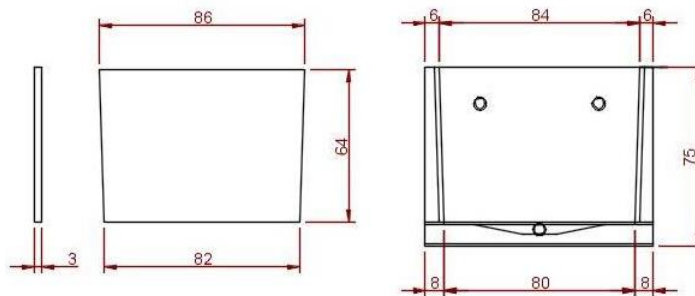

### Nicho Sencillo sin repisa frontal

Nicho prefabricado autoportante de hormigón de áridos calizos reforzado con fibras

<b>Dimensiones interiores del nicho individual</b>	Largo: 2515 mm Anchura: 800 mm Altura: 650 mm
<b>Dimensiones exteriores</b>	Largo: 2600 mm Anchura: 960 mm Altura: 750 mm
<b>Tolerancia dimensional</b>	± 5 mm.
<b>Peso (±4%)</b>	1145 kg
<b>Resistencia a compresión</b>	≥ 30 N/mm <sup>2</sup>
<b>Acero</b>	B500SD
<b>Piezas especiales y accesorios</b>	Tapa frontal y losa de terminación