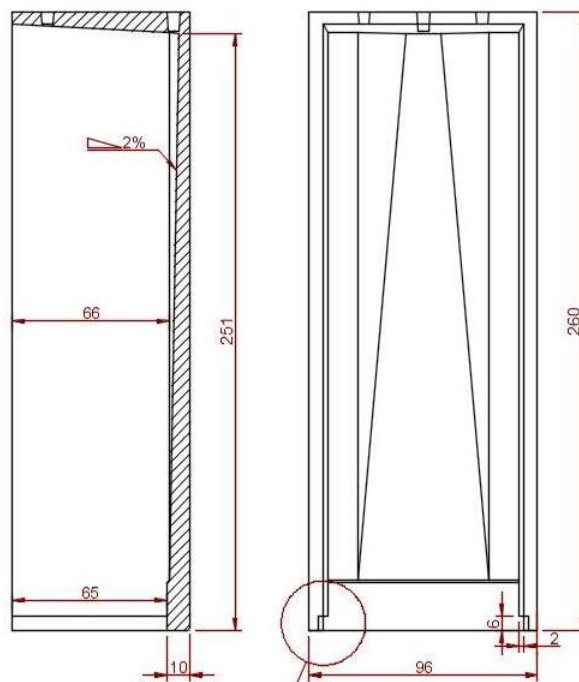

### Nicho Sencillo sin repisa frontal

Nicho prefabricado autoportante de hormigón de áridos calizos reforzado con fibras

<b>Dimensiones interiores del nicho individual</b>	Largo: 2515 mm Anchura: 800 mm Altura: 650 mm
<b>Dimensiones exteriores</b>	Largo: 2600 mm Anchura: 960 mm Altura: 750 mm
<b>Tolerancia dimensional</b>	± 5 mm.
<b>Peso (±4%)</b>	1145 kg
<b>Resistencia a compresión</b>	≥ 30 N/mm <sup>2</sup>
<b>Acero</b>	B500SD
<b>Piezas especiales y accesorios</b>	Tapa frontal y losa de terminación