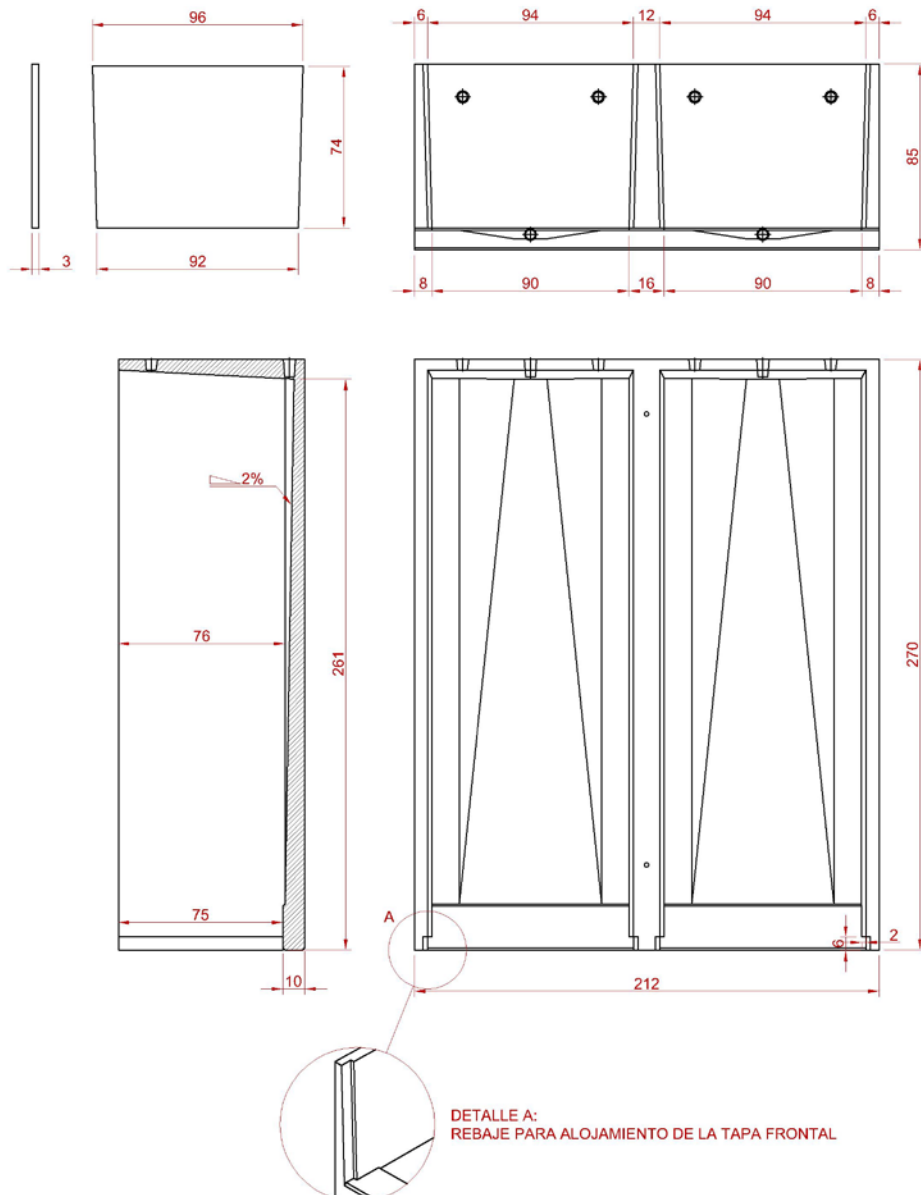

Nicho prefabricado autoportante de hormigón armado de áridos calizos

Dimensiones interiores del nicho individual	Largo: 2615 mm Anchura: 900 mm Altura: 750 mm
Dimensiones exteriores	Largo: 2700 mm Anchura: 2120 mm Altura: 850 mm
Tolerancia dimensional	± 5 mm.
Peso (±4%)	2785 kg
Resistencia a compresión	≥ 30 N/mm ²
Acero	B500SD
Piezas especiales y accesorios	Tapa frontal y losa de terminación