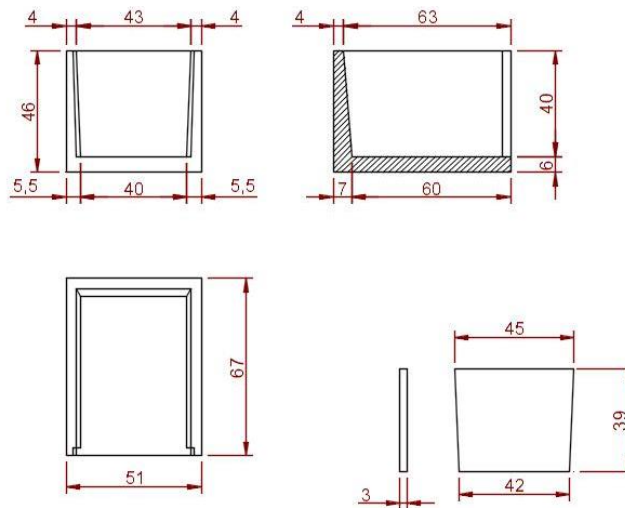

Columbario prefabricado autoportante de hormigón de áridos calizos reforzado con fibras

<b>Dimensiones interiores del columbario individual:</b>	Largo: 600 mm Anchura: 400 mm Altura: 400 mm
<b>Dimensiones exteriores</b>	Largo: 670 mm Anchura: 510 mm Altura: 460 mm
<b>Tolerancia dimensional</b>	± 3 mm
<b>Peso (±4%)</b>	134 kg
<b>Resistencia a compresión</b>	≥ 30 N/mm <sup>2</sup>
<b>Acero</b>	B500SD
<b>Piezas especiales y accesorios</b>	Tapa frontal