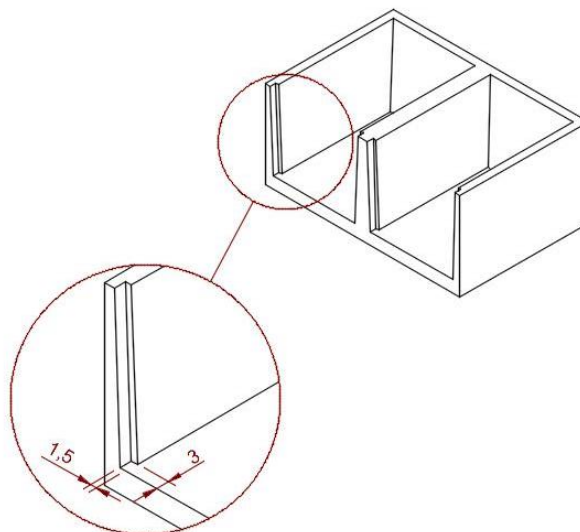

### COLUMBARIO DOBLE

#### CODO

Columbario prefabricado autoportante de hormigón de áridos calizos reforzado con fibras

<b>Dimensiones interiores del columbario individual:</b>	Largo: 600 mm Anchura: 400 mm Altura: 400 mm
<b>Dimensiones exteriores</b>	Largo: 670 mm Anchura: 1020 mm Altura: 460 mm
<b>Tolerancia dimensional</b>	± 3 mm
<b>Peso (±4%)</b>	268 kg
<b>Resistencia a compresión</b>	≥ 30 N/mm <sup>2</sup>
<b>Acero</b>	B500SD
<b>Piezas especiales y accesorios</b>	Tapa frontal