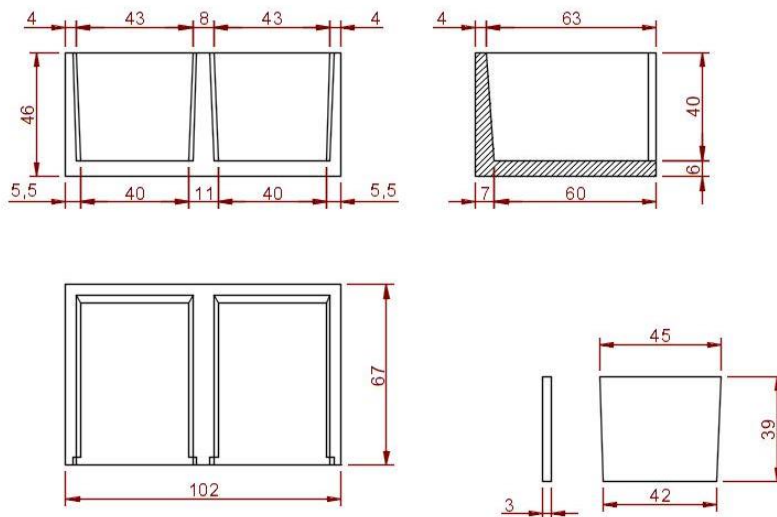

### COLUMBARIO DOBLE

#### CODO

Columbario prefabricado autoportante de hormigón de áridos calizos reforzado con fibras

<b>Dimensiones interiores del columbario individual:</b>	Largo: 600 mm Anchura: 400 mm Altura: 400 mm
<b>Dimensiones exteriores</b>	Largo: 670 mm Anchura: 1020 mm Altura: 460 mm
<b>Tolerancia dimensional</b>	± 3 mm
<b>Peso (±4%)</b>	268 kg
<b>Resistencia a compresión</b>	≥ 30 N/mm <sup>2</sup>
<b>Acero</b>	B500SD
<b>Piezas especiales y accesorios</b>	Tapa frontal